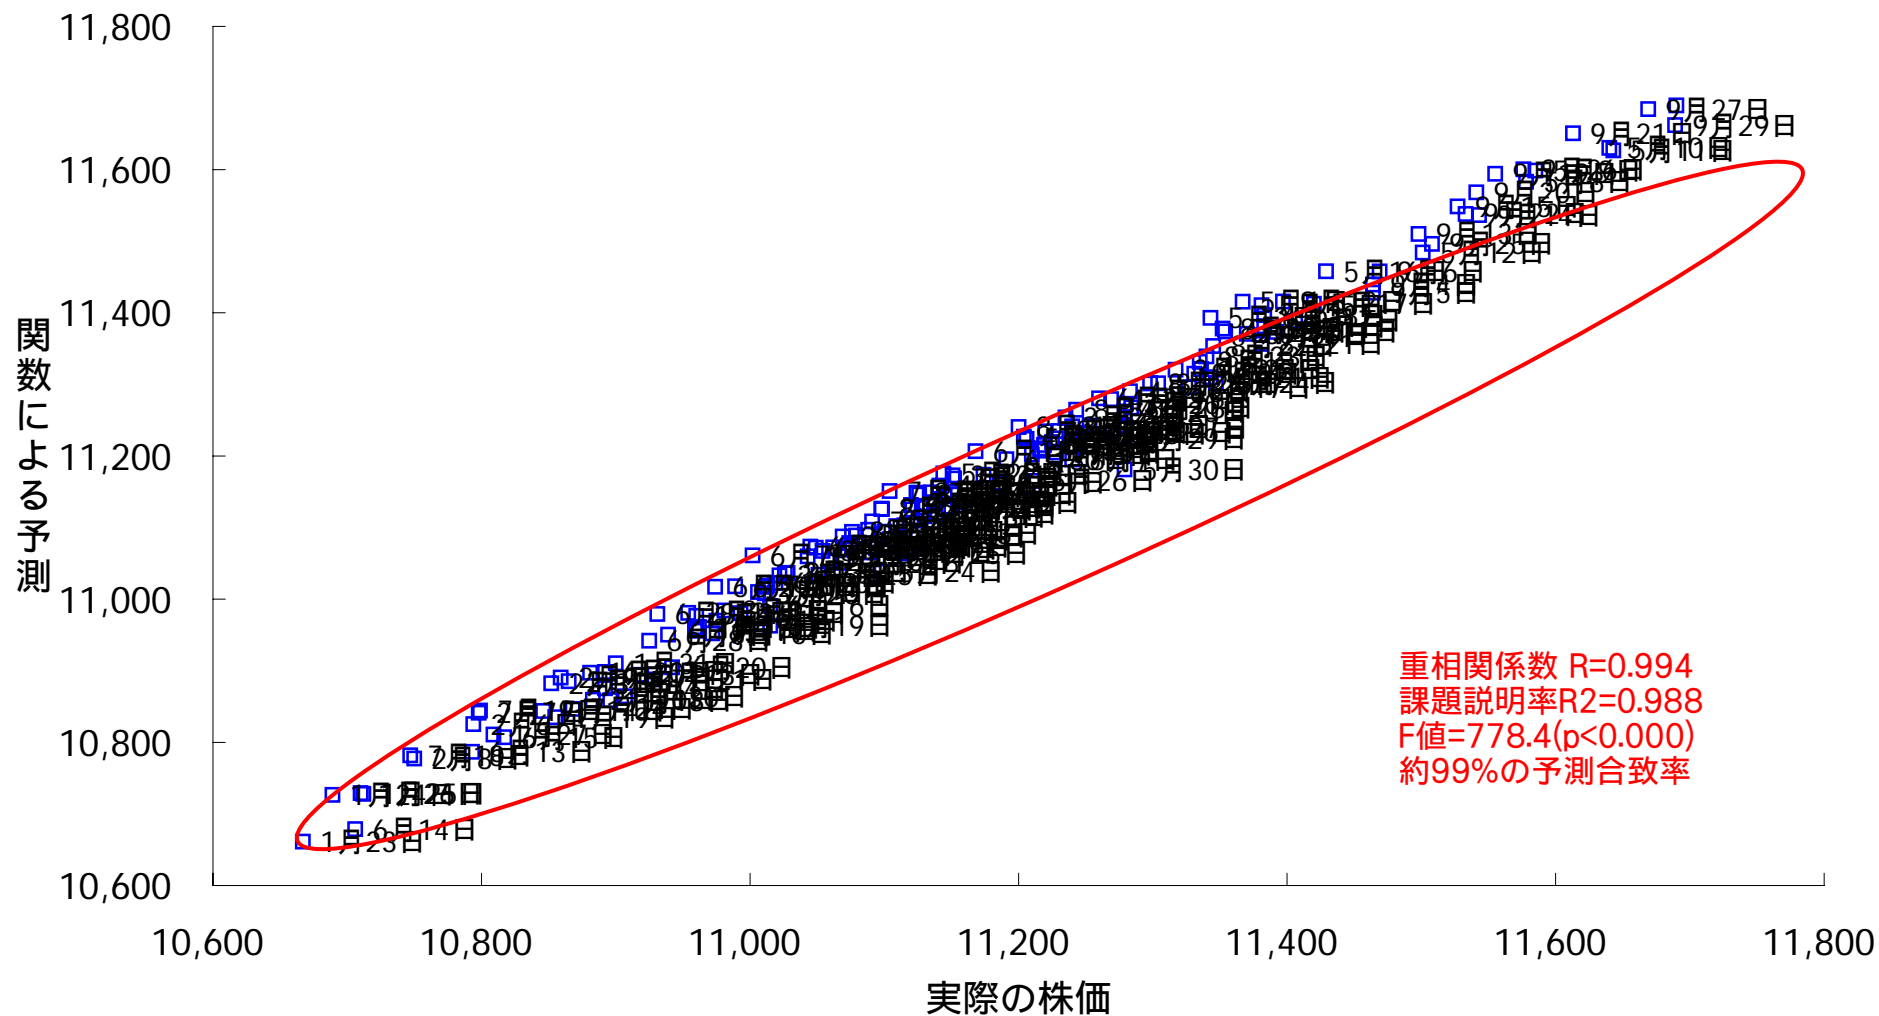

# NYダウ工業平均株価予測 (予測と誤差)

## ダウ株価の予測と誤差

# 日経先物予測

時系列

— 日経先物    ■ 研究所の予測