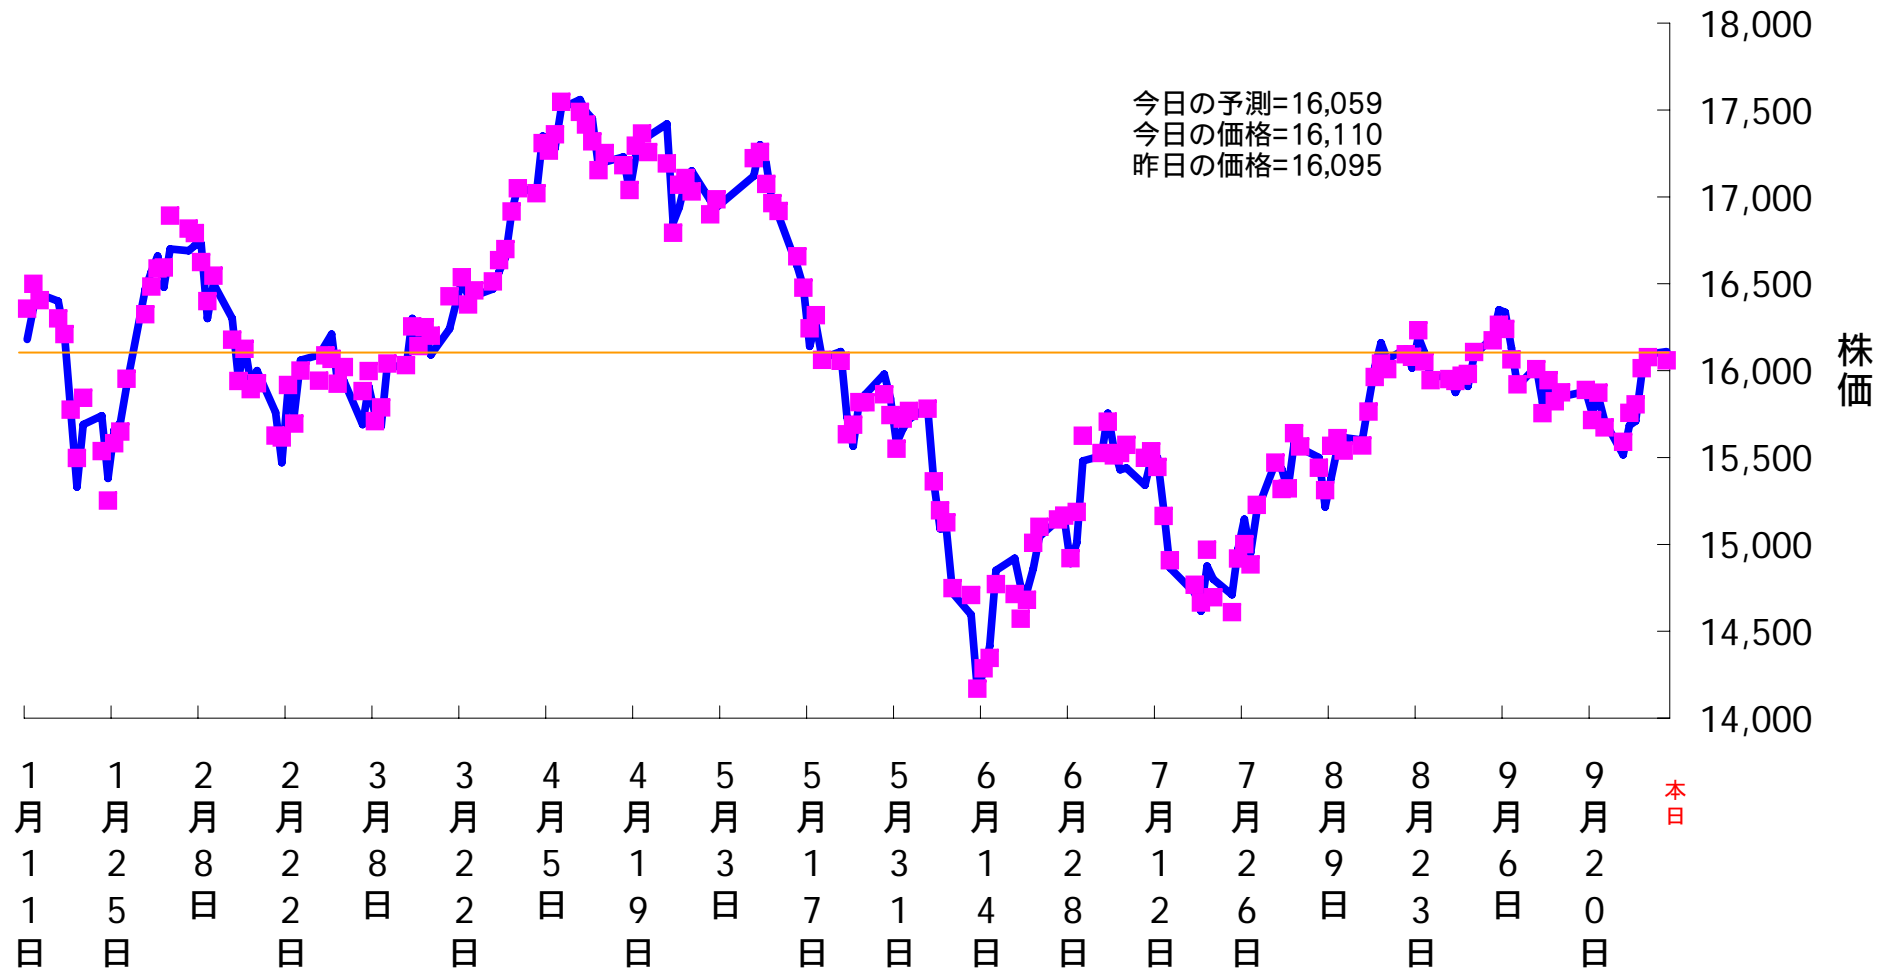

# NYダウ工業平均株価予測 (予測と誤差)

## ダウ株価の予測と誤差

# 日経先物予測

時系列

— 日経先物    ■ 研究所の予測